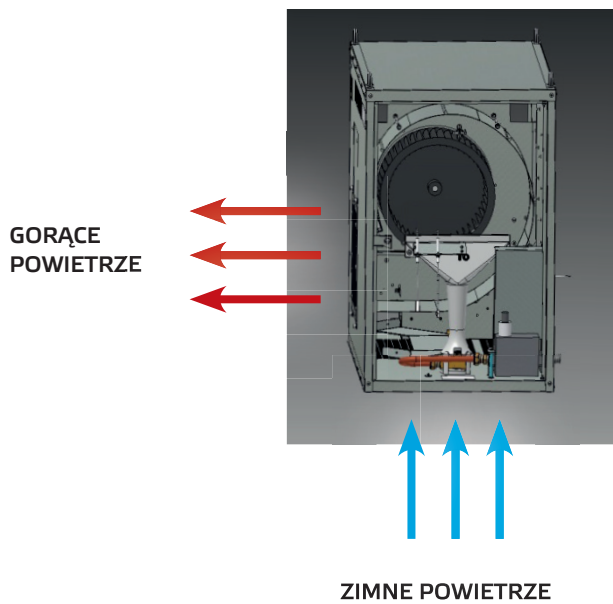

Przeznaczony do montażu wewnątrz i na zewnątrz budynku

Wzmocnione drzwiczki inspekcyjne

Palnik LPG lub palnik na gaz ziemny

Uszczelniona skrzynka elektryczna

CF 75 SPARK 		
Zapłon		iskrowy
Moc grzewcza	BtU/h	255.900
	kW	75
	kcal/h	64.500
Przepływ powietrza	m ³ /h	2.100
Zużycie paliwa (LPG)	m ³ /h	2,3
Zużycie paliwa (gaz ziemny)	m ³ /h	8
Termostat pomieszczeniowy		możliwy
Moc elektryczna	kW	0,5
Wymiary opakowania (dł x sz x wys)	mm	825 x 515 x 780
Waga netto/brutto	kg	57 / 61
Paleta	szt	4
Zasilanie	V/Hz	220-240/50

Zalety:

- Niezawodny zapłon iskrowy
- Wytrzymała konstrukcja
- Zasilanie LPG lub gazem ziemnym (zestaw przebrojeniowy w standardzie)
- Wydajny wentylator promieniowy
- Kontrolka LED
- Termostat przegrzania
- Elektroniczna płytk sterująca
- Opcja grzania lub wentylacji
- Termostat wychłodzenia

ZASADY FUNKCJONOWANIA

CF 75 SPARK zasysa dołem powietrze, które jest podgrzewane za pomocą palnika gazowego a następnie wydmuchiwane przy użyciu wentylatora promieniowego

PANEL STEROWANIA

AKCESORIA W ZESTAWIE

4 zaczepy do podwieszania

Rozdzielacz powietrza (składający się z prawej i lewej części)

Zestaw przebrojeniowy gazu LPG na gaz ziemny

AKCESORIA DODATKOWE

Łańcuchy do podwieszania urządzenia wewnątrz pomieszczeń