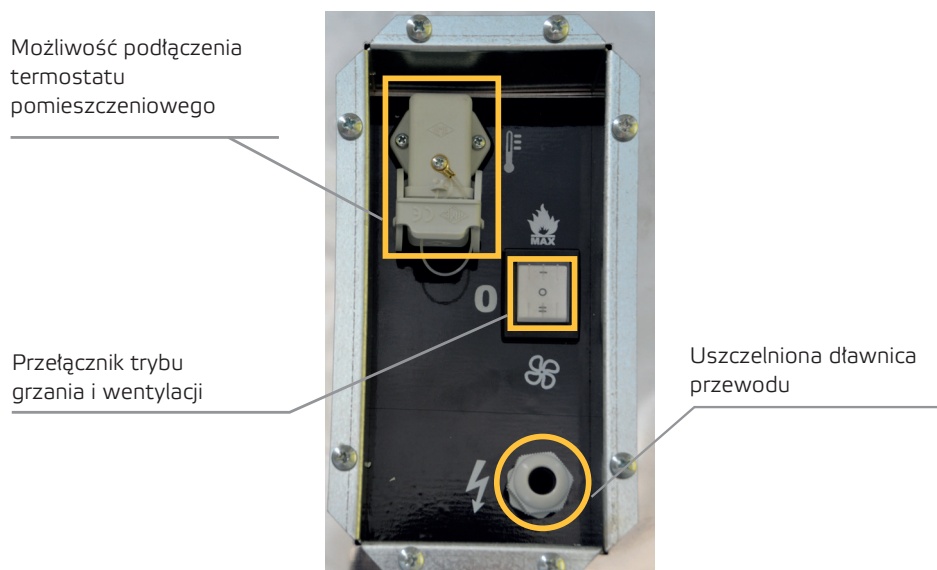

Przeznaczony do montażu wewnątrz i na zewnątrz budynku

Wzmocnione drzwiczki inspekcyjne

Palnik LPG lub palnik na gaz ziemny

Uszczelniona skrzynka elektryczna

CF 75 SPARK 		
Zapłon		iskrowy
Moc grzewcza	BtU/h	255.900
	kW	75
	kcal/h	64.500
Przepływ powietrza	m ³ /h	2.100
Zużycie paliwa (LPG)	m ³ /h	2,3
Zużycie paliwa (gaz ziemny)	m ³ /h	8
Termostat pomieszczeniowy		możliwy
Moc elektryczna	kW	0,5
Wymiary opakowania (dł x sz x wys)	mm	825 x 515 x 780
Waga netto/brutto	kg	57 / 61
Paleta	szt	4
Zasilanie	V/Hz	220-240/50

Zalety:

- Niezawodny zapłon iskrowy
- Wytrzymała konstrukcja
- Zasilanie LPG lub gazem ziemnym (zestaw przebrojeniowy w standardzie)
- Wydajny wentylator promieniowy
- Kontrolka LED
- Termostat przegrzania
- Elektroniczna płytk sterująca
- Opcja grzania lub wentylacji
- Termostat wychłodzenia

ZASADY FUNKCJONOWANIA

CF 75 SPARK zasysa dołem powietrze, które jest podgrzewane za pomocą palnika gazowego a następnie wydmuchiwane przy użyciu wentylatora promieniowego

PANEL STEROWANIA

AKCESORIA W ZESTAWIE

4 zaczepy do podwieszania

Rozdzielacz powietrza (składający się z prawej i lewej części)

Zestaw przebrojeniowy gazu LPG na gaz ziemny

AKCESORIA DODATKOWE

Łańcuchy do podwieszania urządzenia wewnątrz pomieszczeń